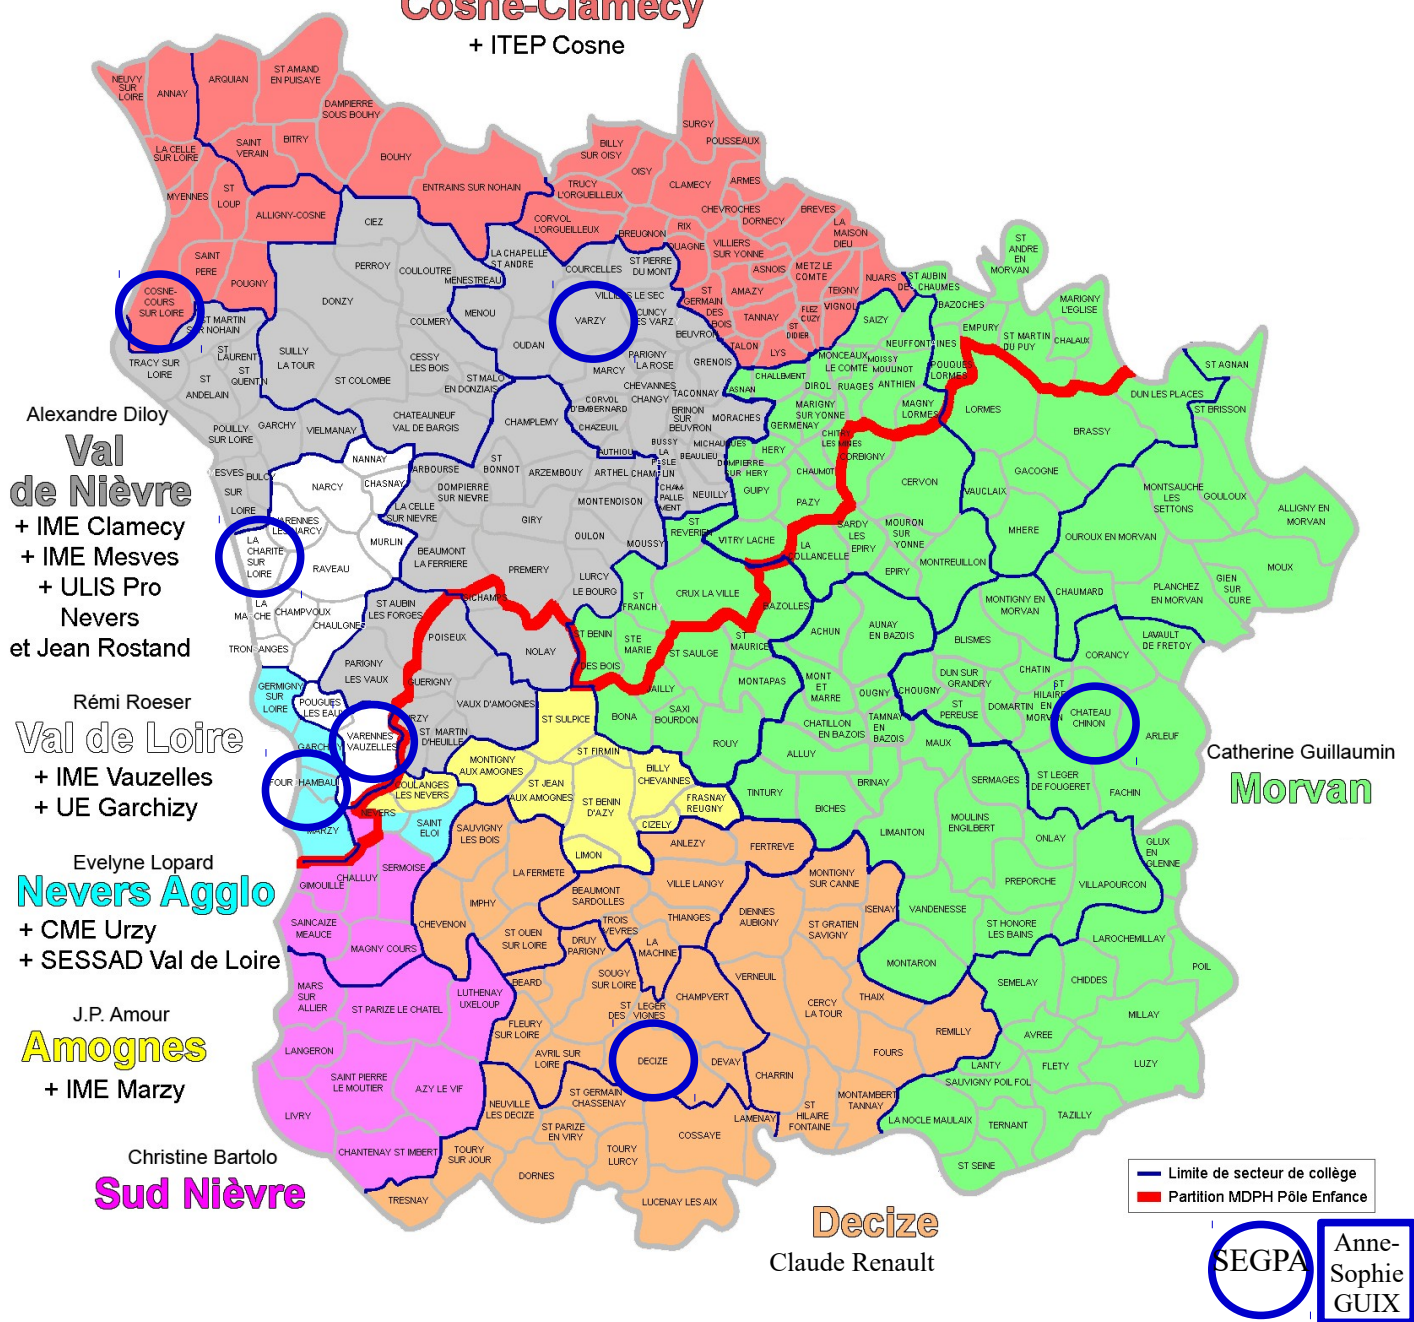

Secteurs des enseignants référents

2018 - 2019

Frédéric Mestre

Cosne-Clamecy

+ ITEP Cosne

Alexandre Diloy
Val de Nièvre
+ IME Clamecy
+ IME Mesves
+ ULIS Pro
Nevers
et Jean Rostand

Rémi Roeser
Val de Loire
+ IME Vauzelles
+ UE Garchizy